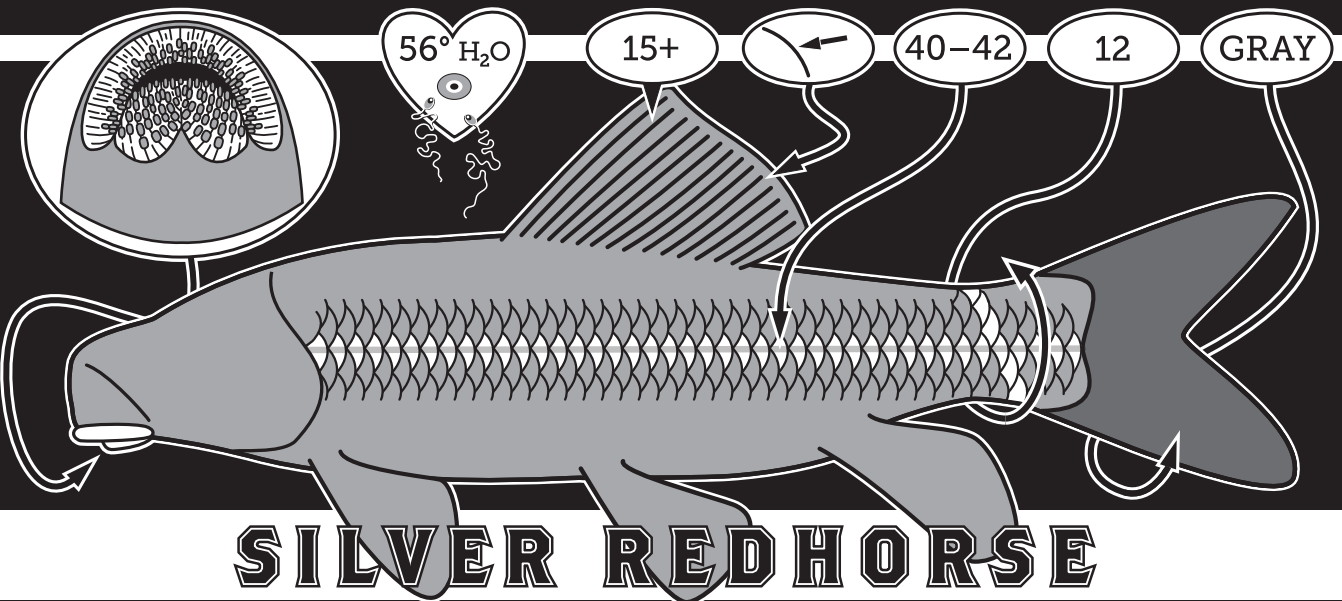

R
E
D
H
O
R
S
E

I
D
E
N
T
I
F
I
C
A
T
I
O
N

SHORTHEAD REDHORSE

Moxostoma macrolepidotum

GREATER REDHORSE

Moxostoma valenciennesi

RIVER REDHORSE

Moxostoma carinatum

R
E
D
H
O
R
S
E

I
D
E
N
T
I
F
I
C
A
T
I
O
N

BLACK REDHORSE

Moxostoma duquesnei

GOLDEN REDHORSE

Moxostoma erythrurum

SILVER REDHORSE

Moxostoma anisurum