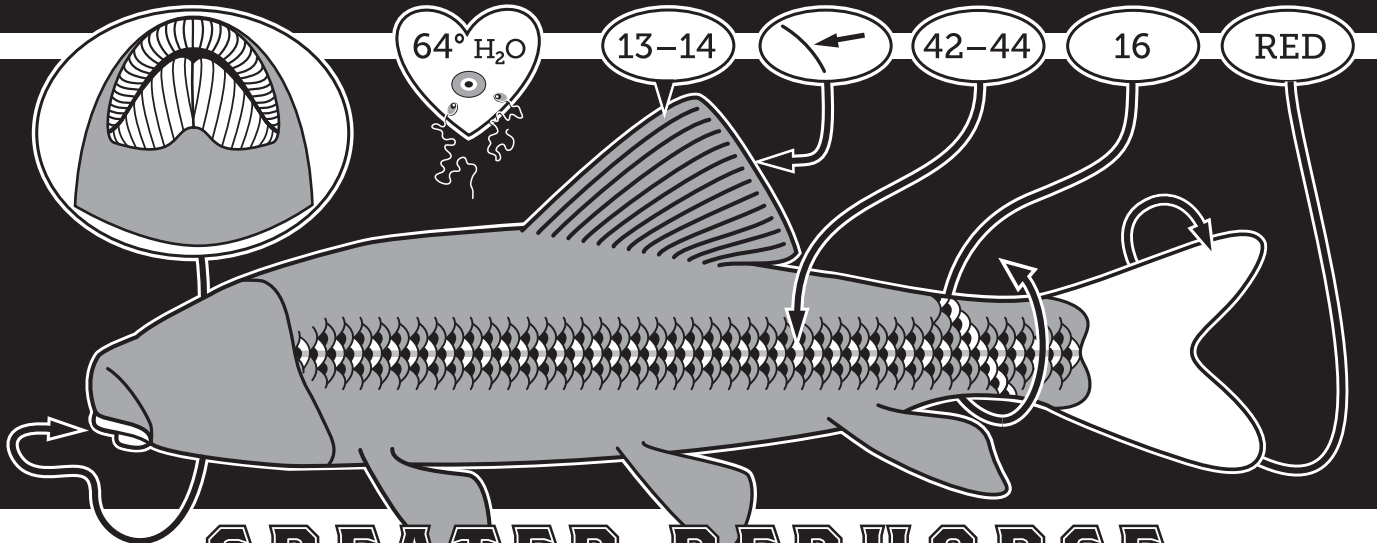

R
E
D
H
O
R
S
E

I
D
E
N
T
I
F
I
C
A
T
I
O
N

SHORTHEAD REDHORSE

Moxostoma macrolepidotum

GREATER REDHORSE

Moxostoma valenciennesi

RIVER REDHORSE

Moxostoma carinatum

R
E
D
H
O
R
S
E

I
D
E
N
T
I
F
I
C
A
T
I
O
N

BLACK REDHORSE

Moxostoma duquesnei

GOLDEN REDHORSE

Moxostoma erythrurum

SILVER REDHORSE

Moxostoma anisurum