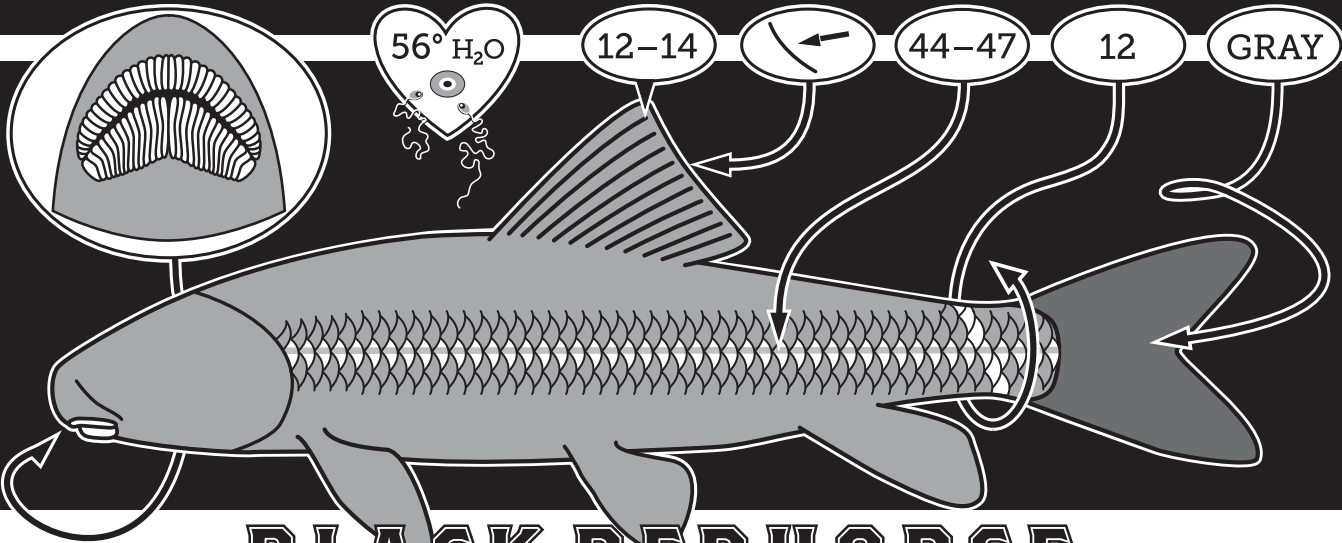

R
E
D
H
O
R
S
E

I
D
E
N
T
I
F
I
C
A
T
I
O
N

SHORTHEAD REDHORSE

Moxostoma macrolepidotum

GREATER REDHORSE

Moxostoma valenciennesi

RIVER REDHORSE

Moxostoma carinatum

R
E
D
H
O
R
S
E

I
D
E
N
T
I
F
I
C
A
T
I
O
N

BLACK REDHORSE

Moxostoma duquesnei

GOLDEN REDHORSE

Moxostoma erythrurum

SILVER REDHORSE

Moxostoma anisurum