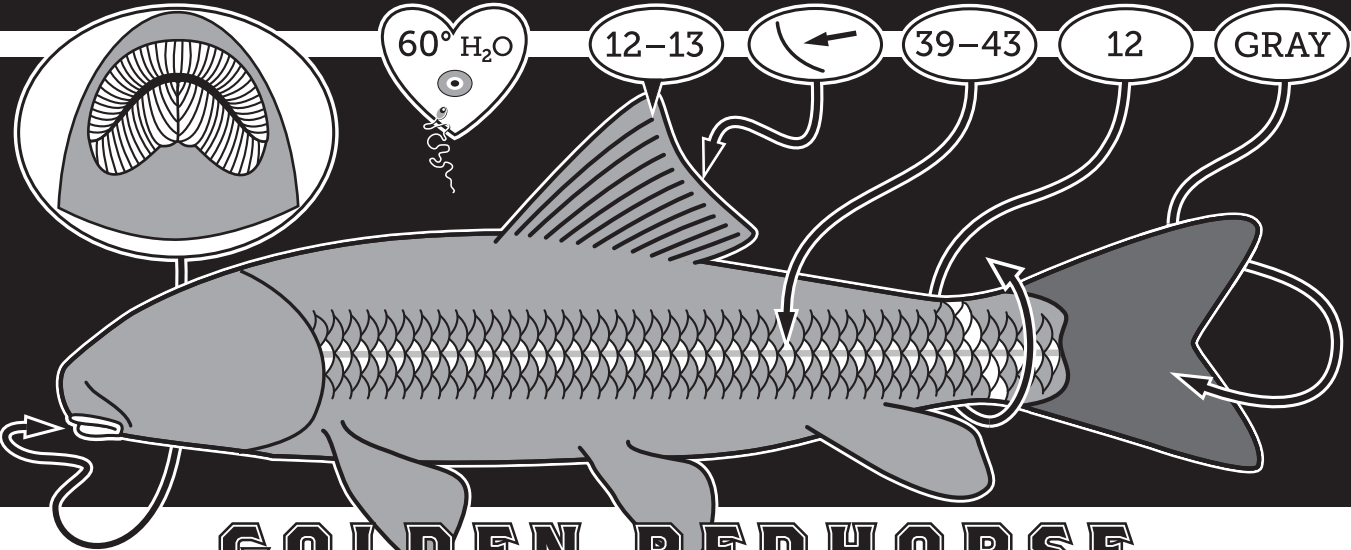

R
E
D
H
O
R
S
E

I
D
E
N
T
I
F
I
C
A
T
I
O
N

SHORTHEAD REDHORSE

Moxostoma macrolepidotum

GREATER REDHORSE

Moxostoma valenciennesi

RIVER REDHORSE

Moxostoma carinatum

R
E
D
H
O
R
S
E

I
D
E
N
T
I
F
I
C
A
T
I
O
N

BLACK REDHORSE

Moxostoma duquesnei

GOLDEN REDHORSE

Moxostoma erythrurum

SILVER REDHORSE

Moxostoma anisurum