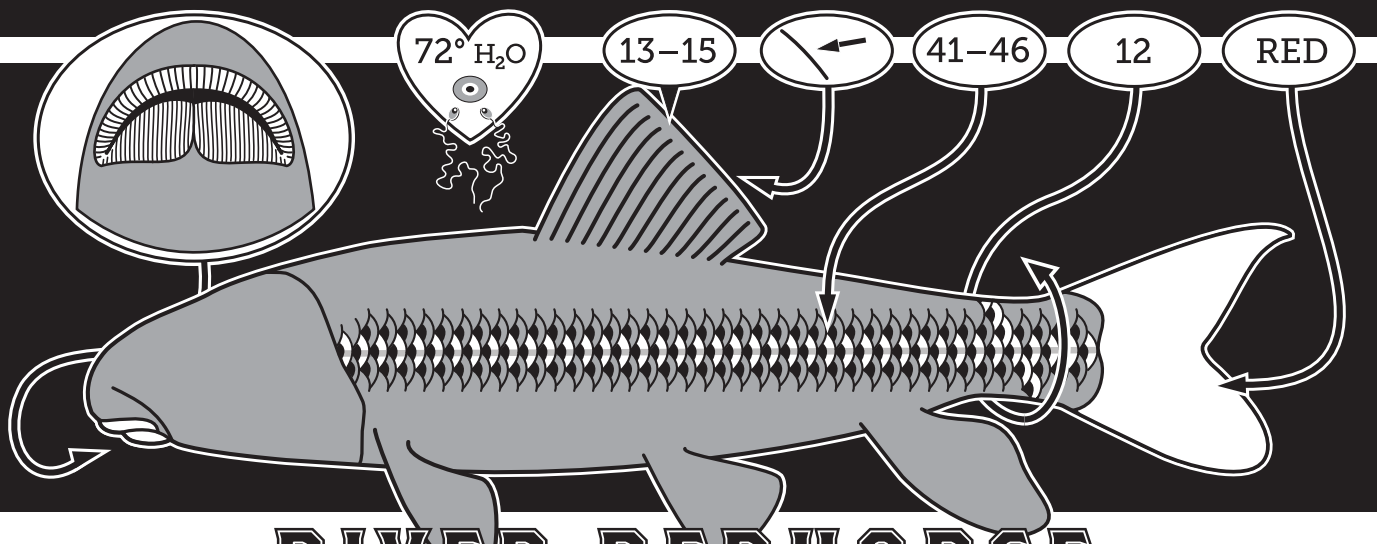

R
E
D
H
O
R
S
E

I
D
E
N
T
I
F
I
C
A
T
I
O
N

SHORTHEAD REDHORSE

Moxostoma macrolepidotum

GREATER REDHORSE

Moxostoma valenciennesi

RIVER REDHORSE

Moxostoma carinatum

R
E
D
H
O
R
S
E

I
D
E
N
T
I
F
I
C
A
T
I
O
N

BLACK REDHORSE

Moxostoma duquesnei

GOLDEN REDHORSE

Moxostoma erythrurum

SILVER REDHORSE

Moxostoma anisurum