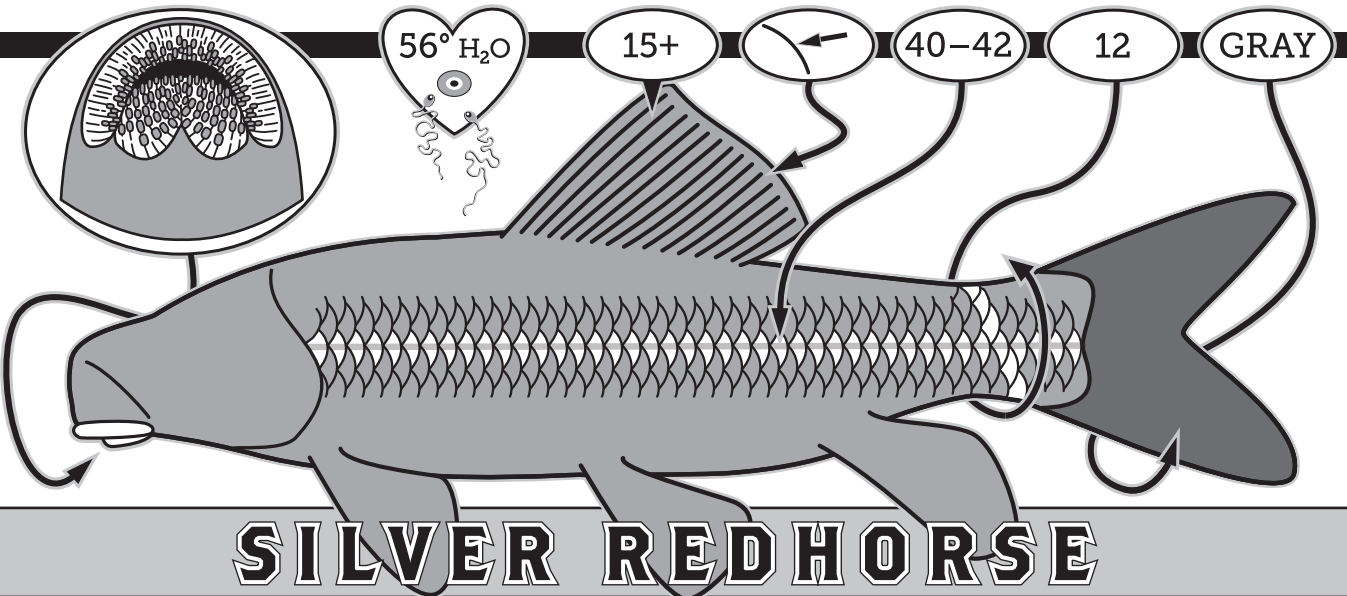

R
E
D
H
O
R
S
E

I
D
E
N
T
I
F
I
C
A
T
I
O
N

SHORTHEAD REDHORSE

Moxostoma macrolepidotum

GREATER REDHORSE

Moxostoma valenciennesi

RIVER REDHORSE

Moxostoma carinatum

R
E
D
H
O
R
S
E

I
D
E
N
T
I
F
I
C
A
T
I
O
N

BLACK REDHORSE

Moxostoma duquesnei

GOLDEN REDHORSE

Moxostoma erythrurum

SILVER REDHORSE

Moxostoma anisurum