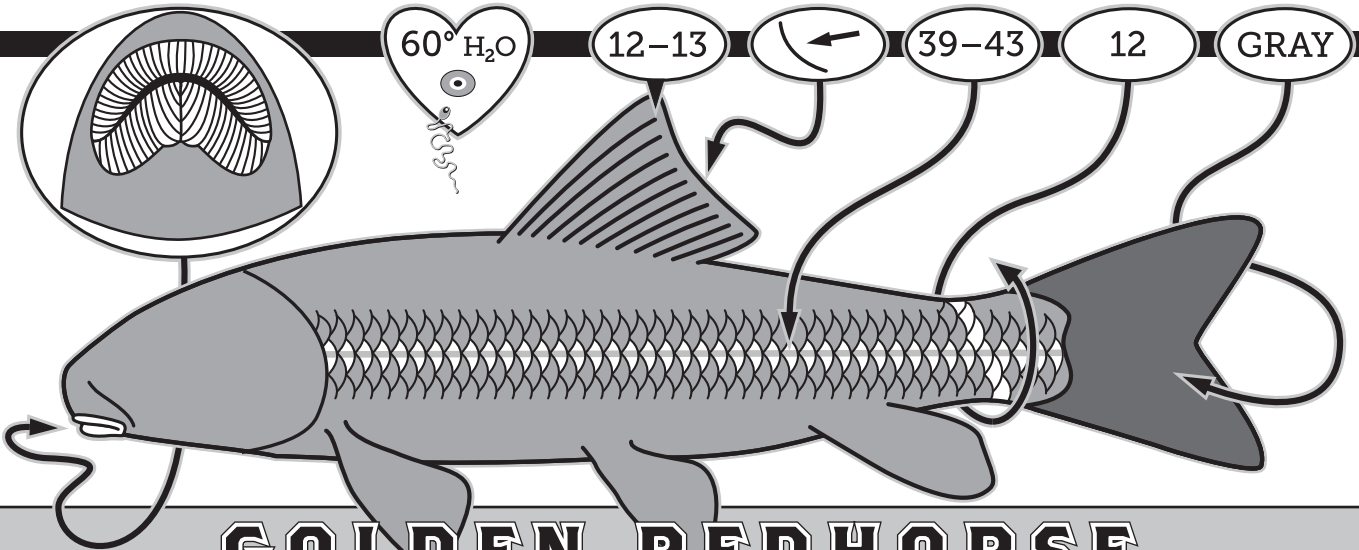

R
E
D
H
O
R
S
E

I
D
E
N
T
I
F
I
C
A
T
I
O
N

SHORTHEAD REDHORSE

Moxostoma macrolepidotum

GREATER REDHORSE

Moxostoma valenciennesi

RIVER REDHORSE

Moxostoma carinatum

R
E
D
H
O
R
S
E

I
D
E
N
T
I
F
I
C
A
T
I
O
N

BLACK REDHORSE

Moxostoma duquesnei

GOLDEN REDHORSE

Moxostoma erythrurum

SILVER REDHORSE

Moxostoma anisurum