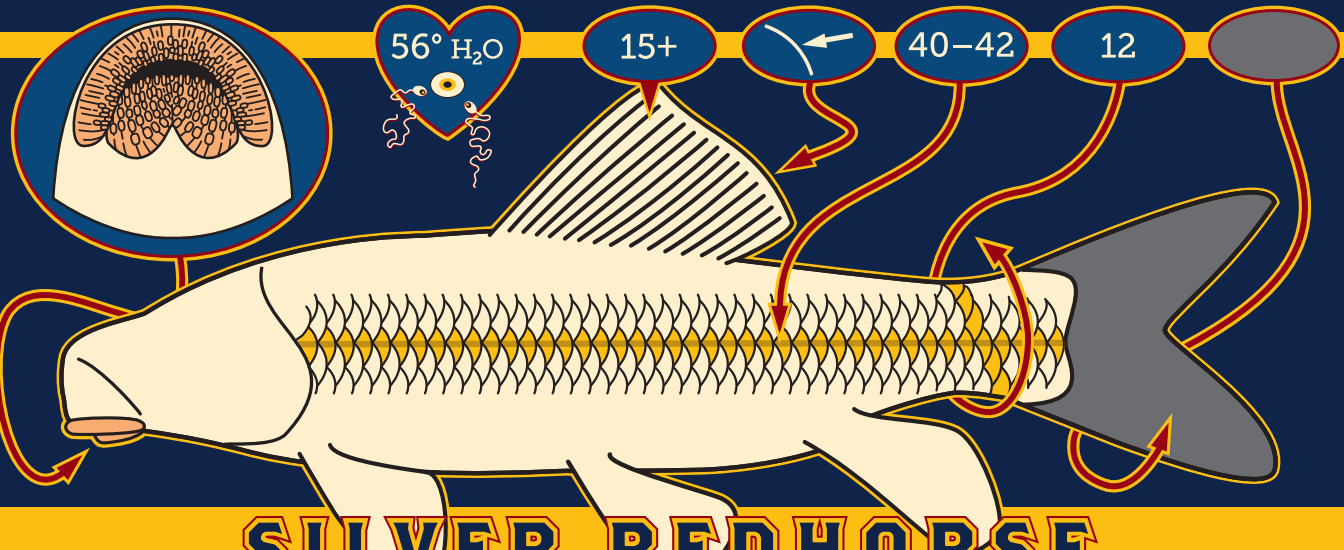

## GREATER REDHORSE

*Moxostoma valenciennesi*

## RIVER REDHORSE

*Moxostoma carinatum*

REDHORSE IDENTIFICATION

# BLACK REDHORSE

*Moxostoma duquesnei*

# GOLDEN REDHORSE

*Moxostoma erythrurum*