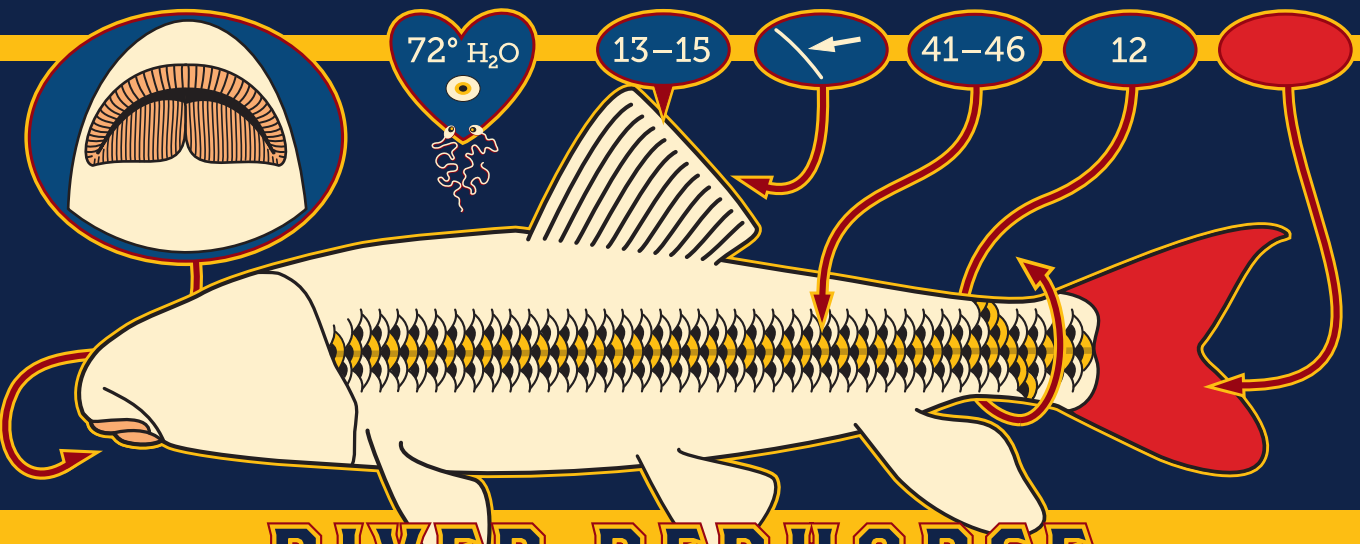

## SHORTHEAD REDHORSE

*Moxostoma macrolepidotum*

## GREATER REDHORSE

*Moxostoma valenciennesi*

## RIVER REDHORSE

*Moxostoma carinatum*

REDHORSE IDENTIFICATION

# BLACK REDHORSE

*Moxostoma duquesnei*