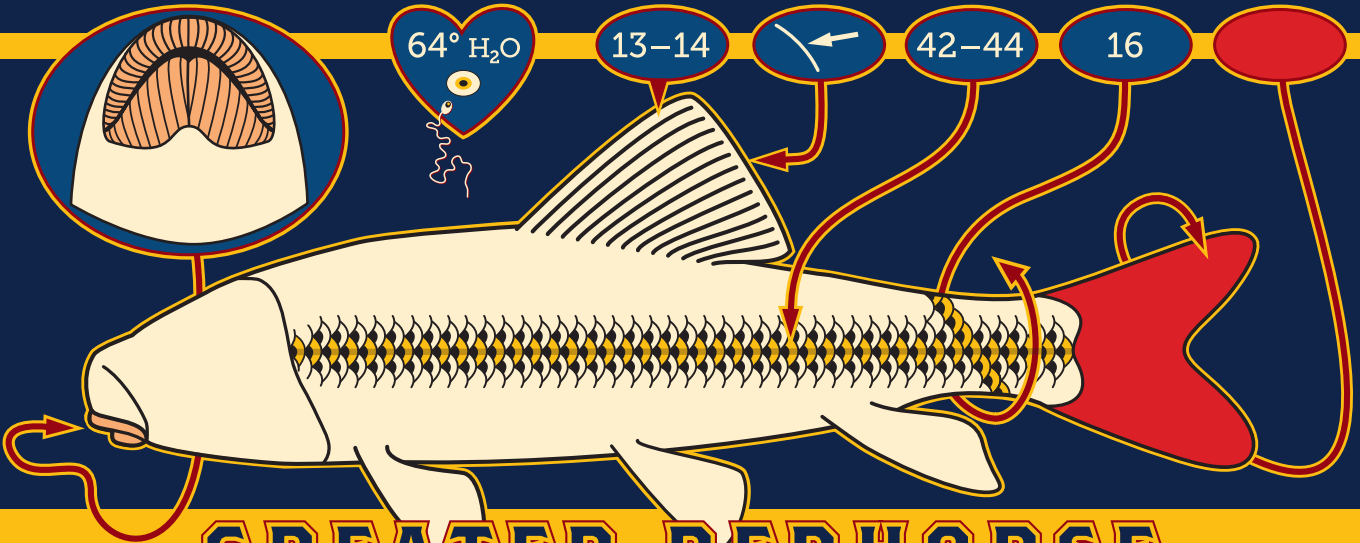

## SHORTHEAD REDHORSE

*Moxostoma macrolepidotum*

## GREATER REDHORSE

*Moxostoma valenciennesi*

## RIVER REDHORSE

*Moxostoma carinatum*

REDHORSE IDENTIFICATION

# BLACK REDHORSE

*Moxostoma duquesnei*