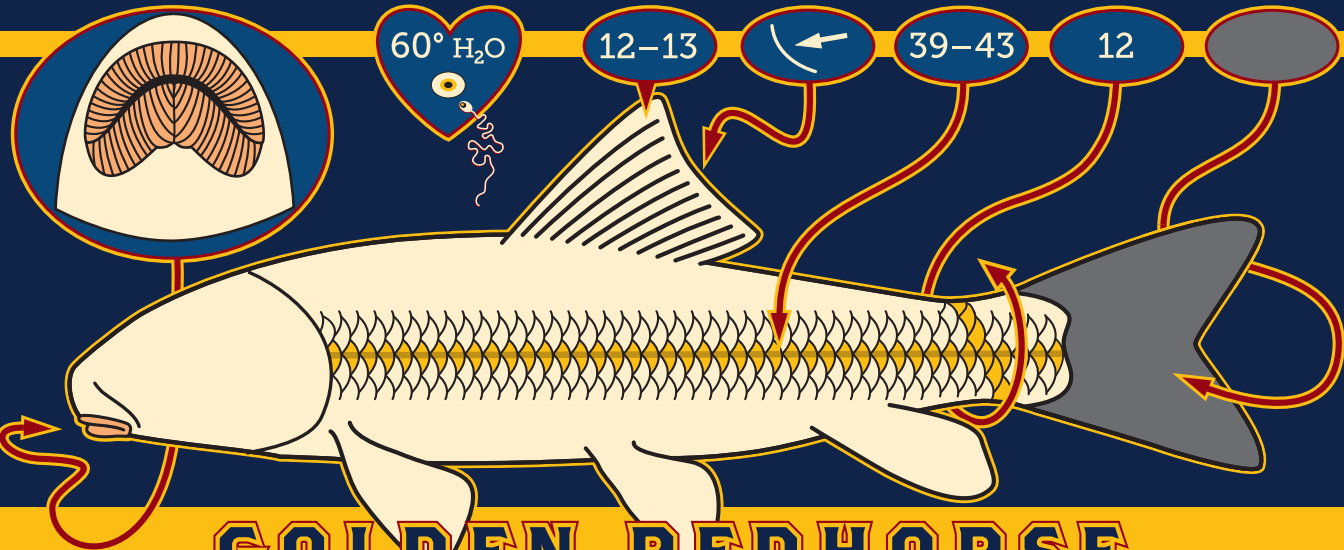

## GREATER REDHORSE

*Moxostoma valenciennesi*

## RIVER REDHORSE

*Moxostoma carinatum*

REDHORSE IDENTIFICATION

# BLACK REDHORSE

*Moxostoma duquesnei*

# GOLDEN REDHORSE

*Moxostoma erythrurum*